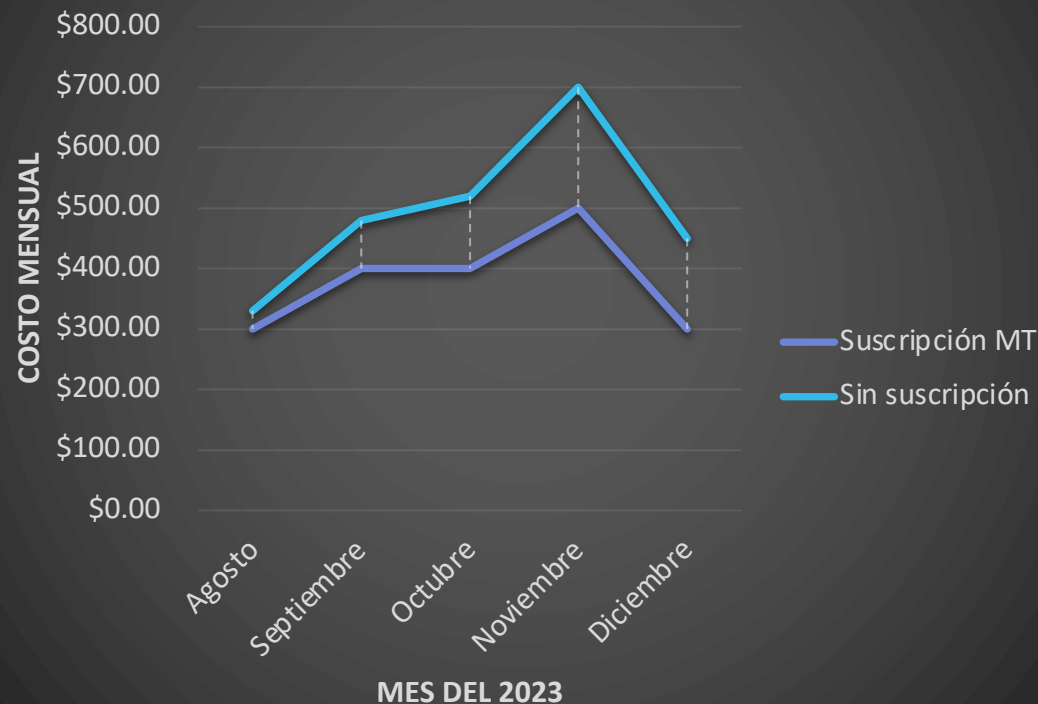

Ejemplo del 1er semestre académico Presencial 2023-2024

Mes	Suscripción MT	Sin suscripción	Ahorro de suscripción MT
Agosto	$300.00	$330.00	$30.00
Septiembre	$400.00	$480.00	$80.00
Octubre	$400.00	$520.00	$120.00
Noviembre	$500.00	$700.00	$200.00
Diciembre	$300.00	$450.00	$150.00
Total	$1,900.00	$2,480.00	$580.00

Los costos mensuales estimados se obtuvieron considerando las siguientes presunciones: Una tutoría (2 horas) por semana (19 semestrales) y costo por desplazamiento vehicular de $50.00/sesión.

Ahorros desde $580.00 al suscribirte a MT (Presencial)