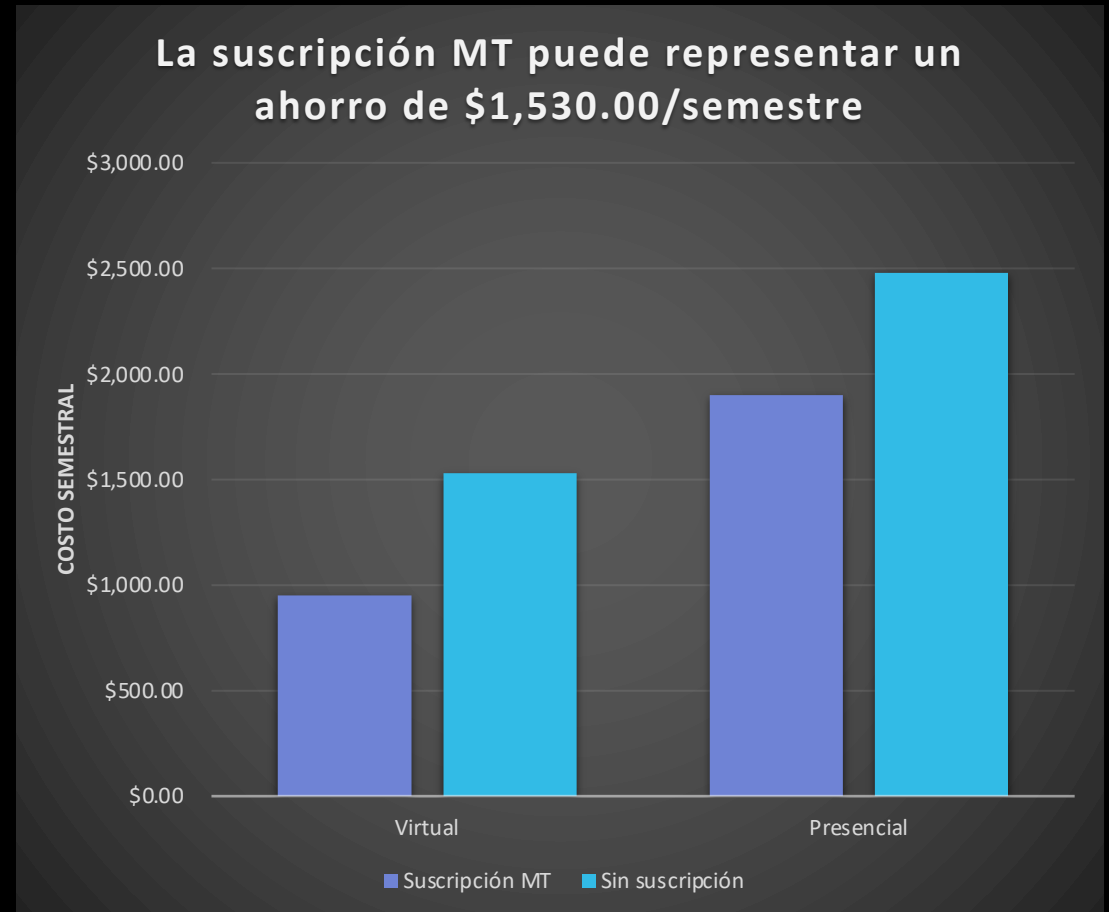

Los costos mensuales estimados se obtuvieron considerando las siguientes presunciones: Una tutoría (2 horas) por semana (19 semestrales) y costo por desplazamiento vehicular de \$50.00/sesión.

Ahorros desde \$580.00 al suscribirte a MT (Presencial)

Resumen de ejemplos para el 1er semestre 2023-2024

Mindedness Tutoring	Suscripción MT	Sin suscripción
Virtual	\$950.00	\$1,530.00
Presencial	\$1,900.00	\$2,480.00

Los costos estimados del primer semestre se obtuvieron considerando las siguientes presunciones: Una tutoría (2 horas) por semana (19 semestrales) y costo por desplazamiento vehicular de \$50.00/sesión.