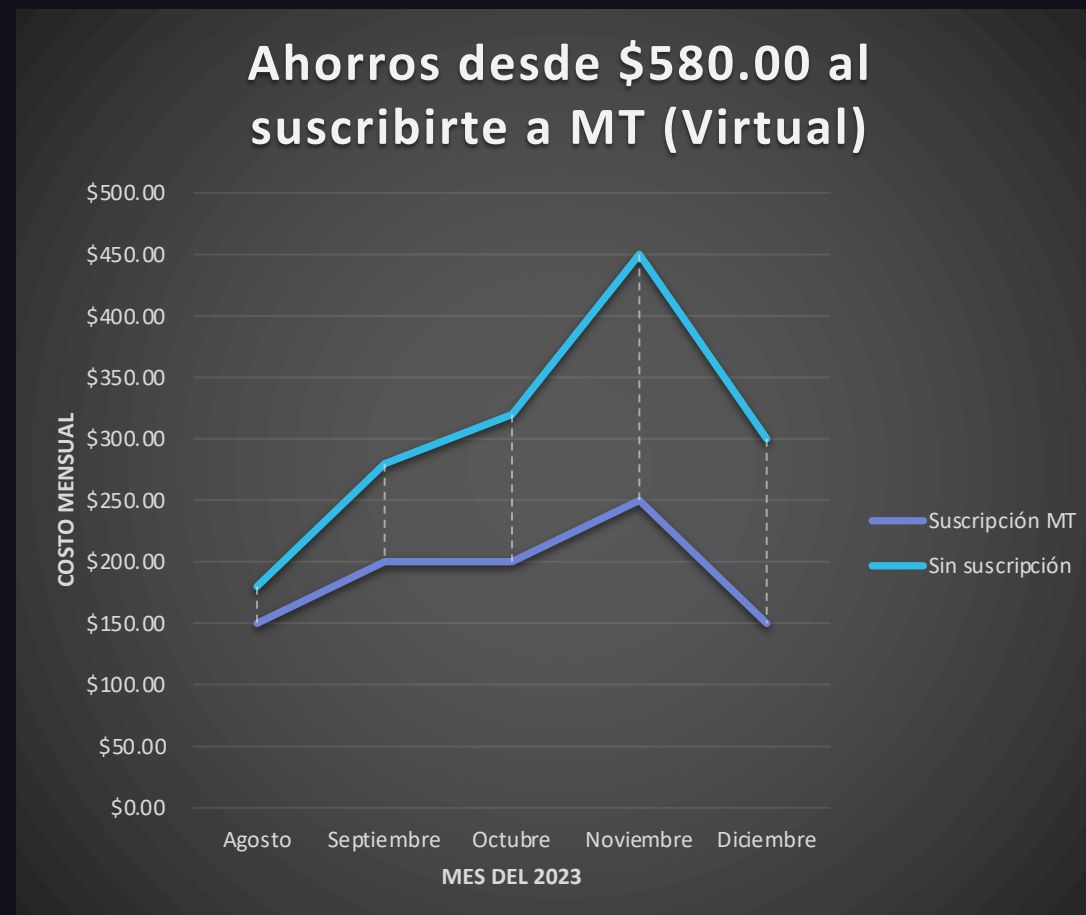

Ejemplo del 1er semestre académico Virtual 2023-2024

Mes	Suscripción MT	Sin suscripción	Ahorro de suscripción MT
Agosto	$150.00	$180.00	$30.00
Septiembre	$200.00	$280.00	$80.00
Octubre	$200.00	$320.00	$120.00
Noviembre	$250.00	$450.00	$200.00
Diciembre	$150.00	$300.00	$150.00
Total	$950.00	$1,530.00	$580.00

Los costos mensuales estimados se obtuvieron considerando las siguientes presunciones: Una tutoría por semana (19 semestrales) de 2 horas.